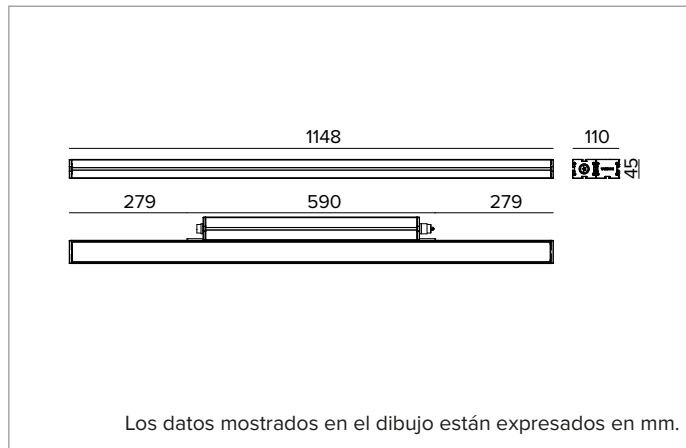

E0544GFL830ELBA | JEDI NOVA 55 Proyector Side Box

Proyector lineal orientable de LED

		3000K	H(m)	D1(m)	D2(m)	E _{max} (lx)
		Ra80	10°	38°		
		Fixture Power	70W	1	0.17	0.70 42897
		Source Flux	9096lm	2	0.34	1.39 10724
		Fixture Flux	6991lm	3	0.51	2.09 4766
		Efficacy	100lm/W	4	0.69	2.79 2681
TS2119	I _{max} =4716cd/klm	I _{max}	42897cd	5	0.86	3.48 1716

Óptica: LENTE

Apertura del haz de luz: GRZ 10°x40°

Eficiencia óptica: 77%

Flujo luminaria: 6991lm

Rendimiento luminoso: 100lm/W

Seguridad fotobiológica: Conforme al grupo de riesgo RG1 (Riesgo Bajo)

CARACTERÍSTICAS MECÁNICAS